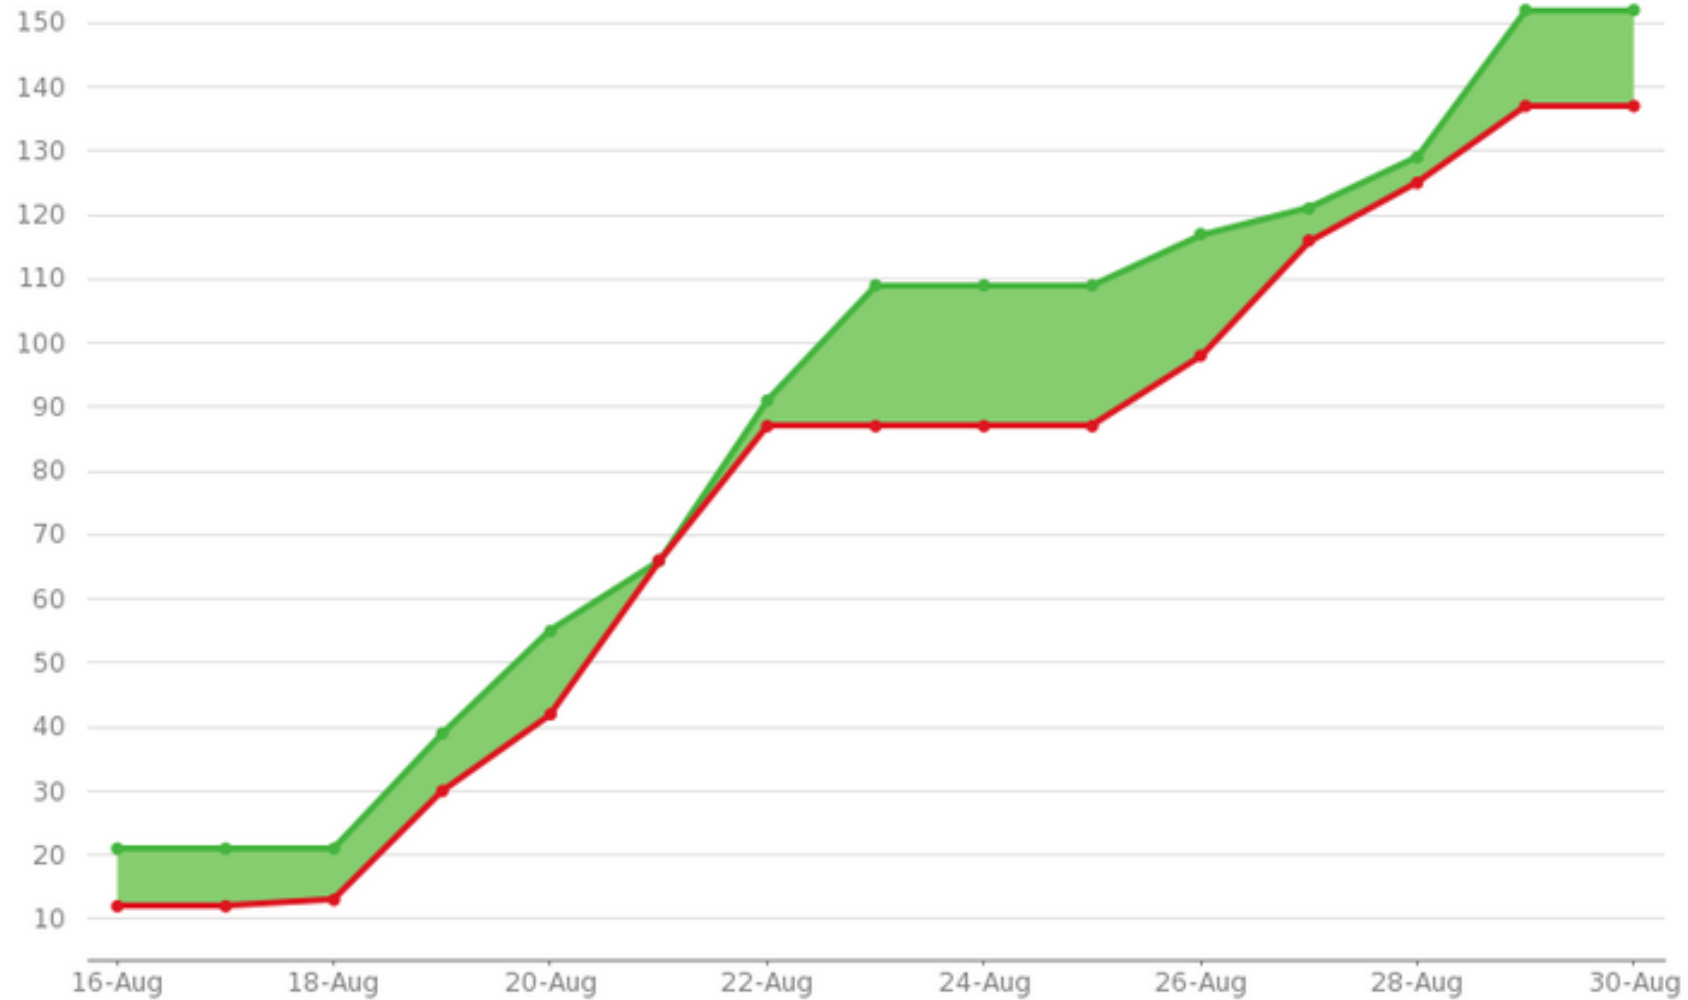


A white computer keyboard is visible in the upper right corner, and a silver stethoscope is positioned diagonally across the right side of the image. The background is a plain, light-colored surface.

TieVelhon tukiklinikka
30.8.2024

Operoinnin työjono

This chart shows the number of issues **created** vs. the number of issues **resolved** in the last 14 days.

Ajankohtaista

- Kesän varusteinventointien vienti: Velhoon viety kaikki viety mitä toimitettu tiestötukeen (yksittäisiä virherivejä voi olla)
- Viherhoitokuvioiden mitattujen geometrioiden täydennykset
 - Painopiste kilpailuun menevillä urakka-alueilla (9/13 viety)
- PTM (palvelutaso)- ja PVK (päällystevauriokartoitus)-mittauksen tallennus käynnissä
- Varmistettujen reittien ja varareittien vienti Velhoon jatkuu. HUOM: kohdeluokat on siis Velhossa vielä puutteellista
- Kohdeluokkapäivityksissä virheisiin päätyneiden (tieosoitemuutoskohteiden) päivityksiä jatkettu
- Uuden nopeusrajoitus-kohdeluokan testaaminen aloitettu, tuotantoon viennit lähiaikoina
 - Tiedotetaan ja ohjeistetaan tarkemmin myöhemmin, kun kohdeluokka on tuotannossa

Kelirikkomittaukset 2024

- Mittauksissa havaittu laatupuutteita joten kaikki kevään 2024 kelirikkomittaukset poistettu Tievelhosta
- Korjattu data viedään uutena Tievelhoon: aikataulu?
- Lisätietoja tarvittaessa: Jarkko Pirinen / Väylä

Tieosoiteverkko 1.1.2025

- Suravaget 2024 toimitettu Maanmittauslaitokselle
- Jos jokin hanke ei ehtinyt mukaan, siirtyy vuodelle 2025
- Viite on auki **4.11.2024 - 22.11.2024**
- **19.9 otetaan tielinkki-irroitus**
 - **MML:lle muita pieniä korjauksia (linkkikatkot tms) ennen tätä**